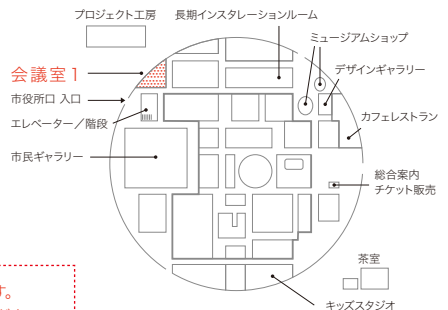

山頂を目指して山に登る。

この険しい山は私たちの想像が生み出した世界。

そこには存在しないはずの山が私たちには感じる。

想像が創造する世界を冒険しよう。

『マウンテンピーク』は想像から生まれた“見えない山”に登るパフォーマンスワークショップです。何の変哲もない美術館の会議室を舞台に、そこに険しい山があることを想像し、みなさんが主役となって山頂を目指します。終了後はあたたか山登りをしたかのような達成感が味わえることでしょう。パフォーマンスの様子は動画撮影を行い編集した後、映像作品としてネット上で公開します。山登りやパフォーマンス未経験の方はもちろん、子どもから大人までどなたでもご参加いただけます。参加条件は見えない山を感じとれるあなたの想像力。この夏、山の日に山頂を目指して険しい山に登ろう。

開催日 2019年8月11日(日・祝) 山の日
 時間 ①11:00～ / ②14:00～ (所要時間 45分程度)
 *受付 各回ともに30分前より。開始時間5分前には会場へ集合してください。
 会場 金沢21世紀美術館 会議室1 (石川県金沢市広坂1-2-1)
 対象 子どもから大人まで (小学生以下は保護者同伴)
 定員 各回20名程度 *定員となり次第受付終了
 参加費 無料
 申込 WEB申込 (事前申込 申込べ切 8月10日) *事前申込優先
 または 当日会場受付にて
 WEB申込 → <https://if-blank.com/mountain-peak/>